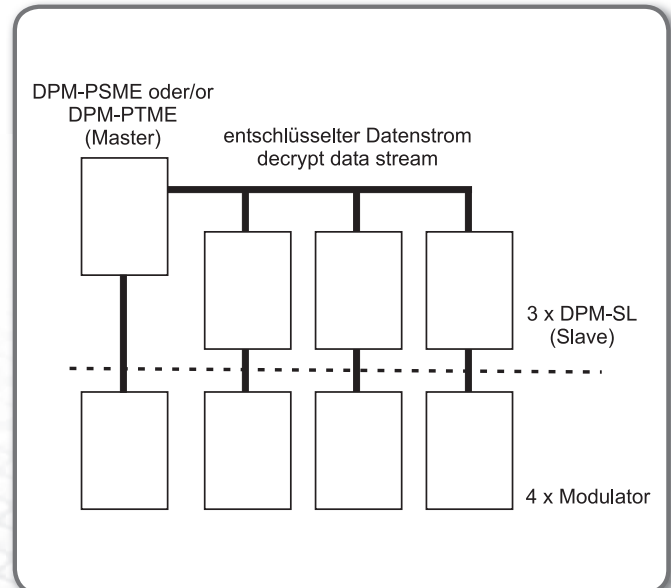

Mehrfachentschlüsselung mit nur einer Smartcard Multi-decoding with only one smartcard

Die Master-Module DPM-PT ME (terrestrisch) und DPM-PS ME (SAT) entschlüsseln mehrere Programme gleichzeitig.

Mit einer Smartcard können abhängig vom eingesetzten CAM-Modul je nach Anbieter bis zu 8 Programme entschlüsselt werden.

● bis zu 8 Programme gleichzeitig entschlüsseln

The master modules DPM-PT ME (terrestrial) and DPM-PS ME (SAT) decode several channels simultaneously.

Depending on the provider and the used CAM module up to 8 channels can be decoded with one smartcard.

● decoding of up to 4 channels simultaneously

Typ / Type	DPM-PT ME	DPM-PS ME
Artikel-Nr. / Article no.	5551350	5551340
Empfangsart / Type of signal	terrestrisch / terrestrial	SAT
Schnittstelle / Type of interface	CI	CI
Frequenzbereich / Freq. range	147-230/470-862 MHz	950-2150 MHz
Eingangsspegel / Input level	50-70 dBµV	45-75 dBµV
Modulation / Modulation	QPSK / 16-QAM / 64-QAM	QPSK
Trägermodus / Carrier mode	2k, 8k	/
FEC	gemäß DVB-Standard / in accordance with DVB regulation	
Viterbi code rate (auto.)	1/2, 2/3, 3/4, 5/6, 7/8	
Audiopiegel / Audio level	-6 / -3 / 0 / +3 / +6 (einstellbar / adjustable)	
Videopiegel / Videolevel	1 Vpp (± 1 dB) / 75 Ohm	
LNB-Versorgung / LNB-DC supply	5 V / 100 mA (schaltbar / switchable)	12 V / 250 mA (schaltbar / switchable)
Leistungsaufn. / Power consumption	5 W	
Gewicht	0,14 kg	